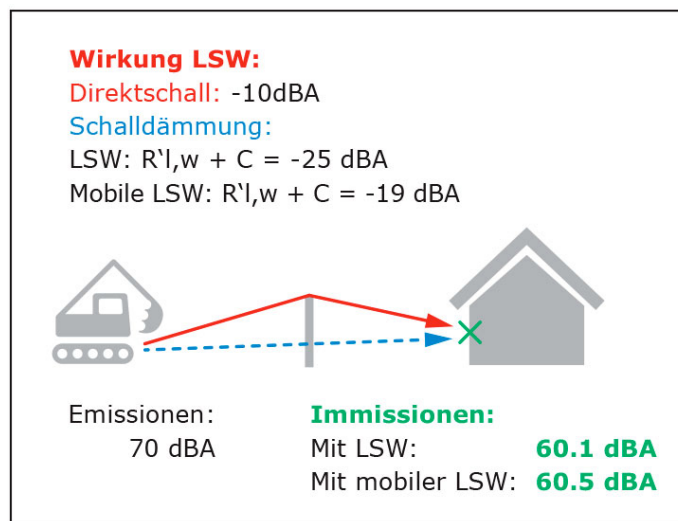

Noisetec GmbH | Habsburgerstr. 26, CH-6003 Luzern | +41 (0) 41 557 47 17 | mail@noisetec.ch

Lager | Innerschweiz: Sitenstr. 32, 6045 Meggen | Bern: Wangestr. 57, 3018 Bern

Lärmschutzmatten von Noisetec

Entwickelt, um einfach Lärm zu reduzieren. Schnell montierter Schallschutz für temporäre oder permanente Anwendungen für draussen oder drinnen. Unser breites Sortiment hilft Ihnen jede Lärmquelle optimal zu isolieren und überall die erforderliche Installation möglich zu machen.

Effiziente Schalldämmung

Messresultate von Grolimund+Partner zeigen auf, dass die leicht geringere Schalldämmung von mobilen Lärmschutz-Matten im Vergleich zu fixen Lärmschutzwandbauten (minimale Anforderung) faktisch keinen Einfluss auf die Lärmbelastung am Immissionsort hat.