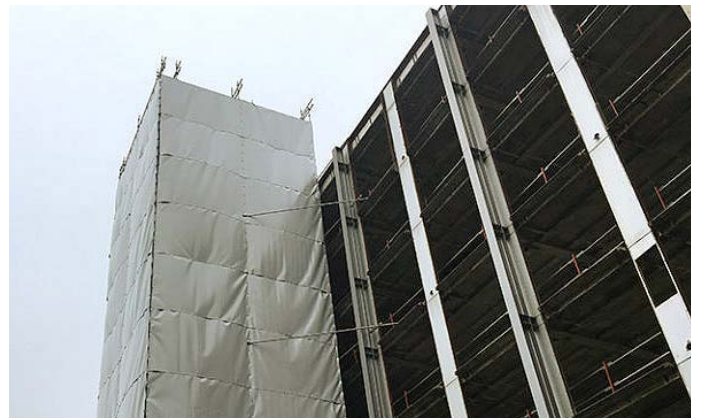

Vorteile

- Schalldämm-Mass $R'_{I,w}$: 22 dB. 30.6 dB
- Reflexionsverlust und Absorptionsklasse DL_{α} : 1.3 dB und A1
- Gewicht: 1.3 kg/m²
- Material: Einschichtiger Vorhang, einseitig PVC beschichtet, 4mm
- Farben: Weiss, Grau
- Lärmseite: perforierte Rückwand
- Andere Farben und mit Logo auf Anfrage