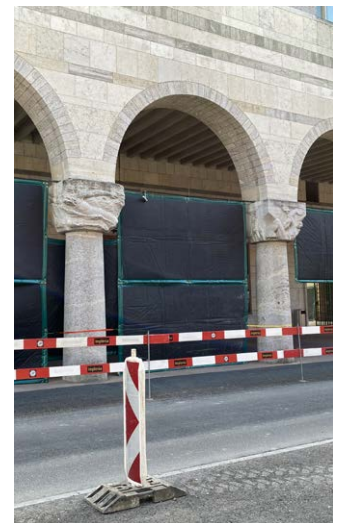

Die faltbaren Lärmschutz-Matten und -Folien sind leicht, langlebig, wetterfest und feuerbeständig und entsprechen in allen Belangen den aktuellen Standards.

Unsere Lärmschutzmatten sind so konzipiert, dass sie eine äusserst effektive Lösung zur Lärmreduzierung für jede Anwendung bieten.

Lärmschutzmatte SloTec

Der neue Standard für moderne Lärmschutzmatten, noch leichter & flexibler.

Die von uns konzipierte Lärmschutzmatte ist dünner und leichter als andere Lärmschutzmatten auf dem Markt. Sie hat aber trotzdem äusserst effektive Schalldämmung und Schallabsorption. Dank den dünnen zusammengesetzten Enden ist die Schallschutzmatte sehr einfach in der Montage und platzsparend in der Lagerung. Rund um die Lärmschutzmatte gibt es Doppelösen, welche helfen die Wand lückenlos zu machen.