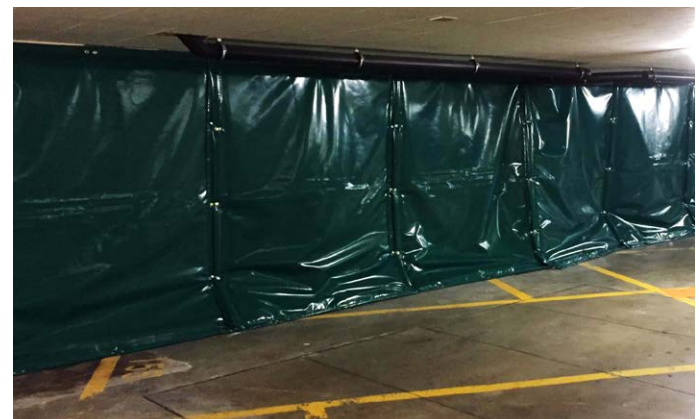

Die faltbaren Lärmschutz-Matten und -Folien sind leicht, langlebig, wetterfest und feuerbeständig und entsprechen in allen Belangen den aktuellen Standards.

Unsere Lärmschutzmatten sind so konzipiert, dass sie eine äusserst effektive Lösung zur Lärmreduzierung für jede Anwendung bieten.

Lärmschutzmatte SloTec

Der neue Standard für moderne Lärmschutzmatten, noch leichter & flexibler.

Die von uns konzipierte Lärmschutzmatte ist dünner und leichter als andere Lärmschutzmatten auf dem Markt. Sie hat aber trotzdem äusserst effektive Schalldämmung und Schallabsorption. Dank den dünnen zusammengesetzten Enden ist die Schallschutzmatte sehr einfach in der Montage und platzsparend in der Lagerung. Rund um die Lärmschutzmatte gibt es Doppelösen, welche helfen die Wand lückenlos zu machen.